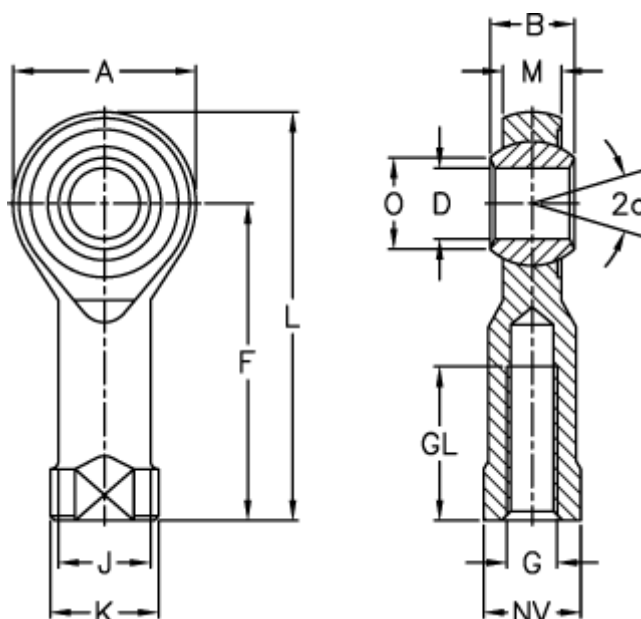

Varenummer: 03303016150
 Beskrivelse: Fluro ledhoved GILO 16 16x1,5
 Med venstregevind

Mål

A	= 42	J	= 22	Vægt (g)
a (grader)	= 15	K	= 27	
B	= 21	L	= 85	
D	= 16	M	= 15	
Dynamisk belastning C (kN)	= 14	NV	= 22	
F	= 64	O	= 19.3	
G	= M16x1,5	Statisk belastning C0 (kN)	= 46	
GL	= 28	Tilladelige o/min	= Ikke velegnet til rotation	